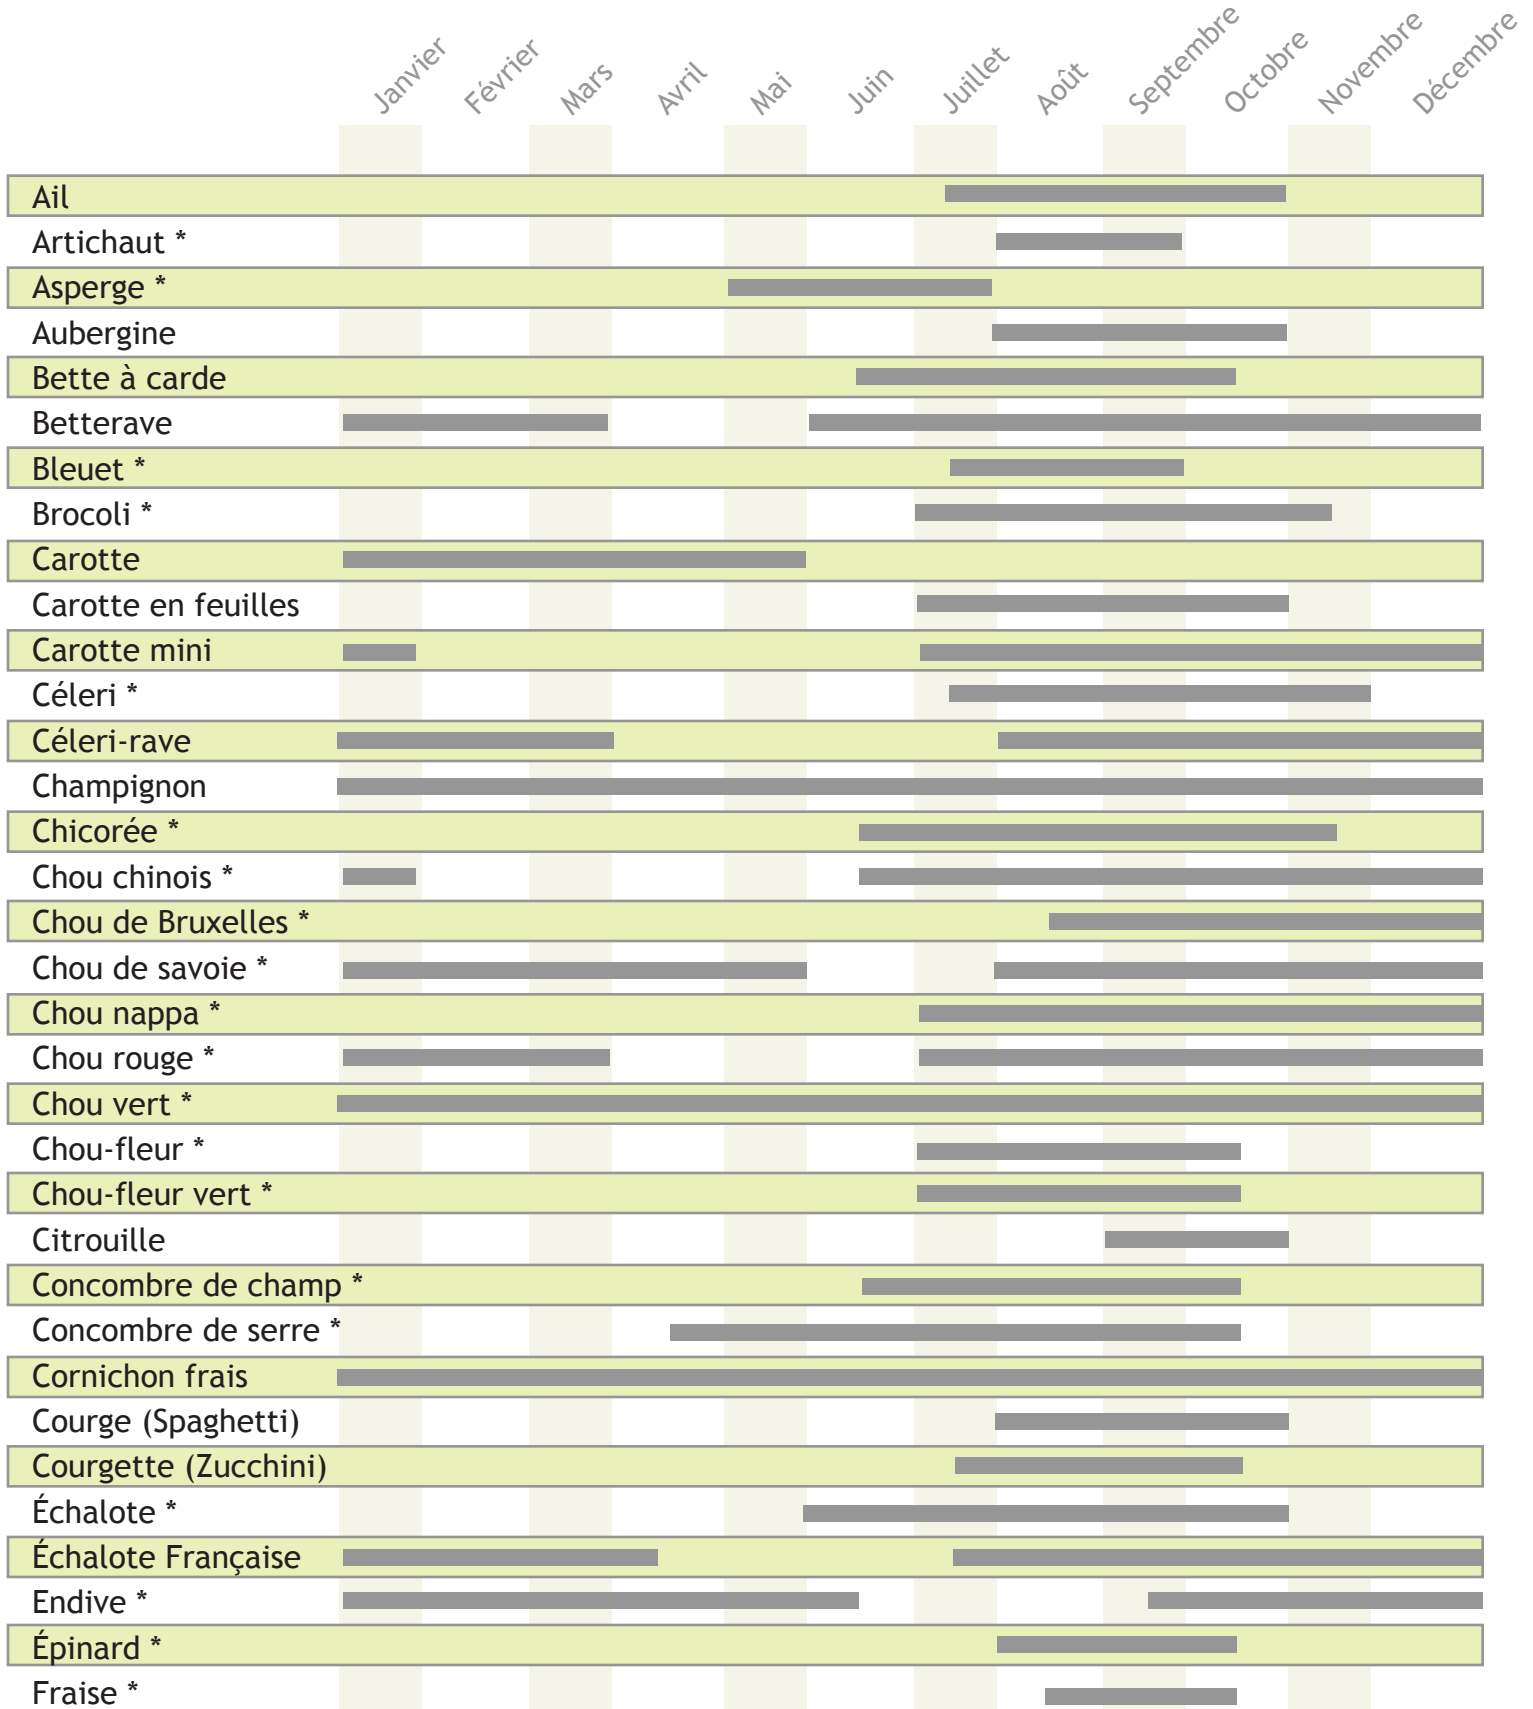

Tableau de disponibilité des fruits et légumes du Québec

Janvier Février Mars Avril Mai Juin Juillet Août Septembre Octobre Novembre Décembre